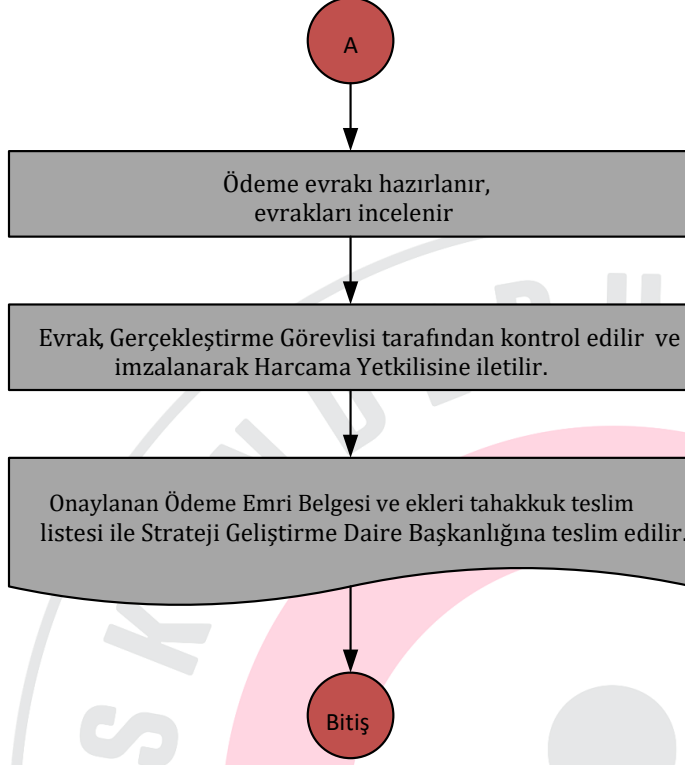

DOĞRUDAN TEMİN İŞ AKIŞ ŞEMASI			
	Doküman No.	MDBF-İAŞ-025	Revizyon Tarihi	-
	İlk Yayın Tarihi	15.12.2022	Revizyon No.	-
			Sayfa No.	2

Hazırlayan Birim Kalite Komisyonu	Doküman Onay Kalite Koordinatörlüğü	Yürürlük Onay Üniversite Kalite Komisyonu