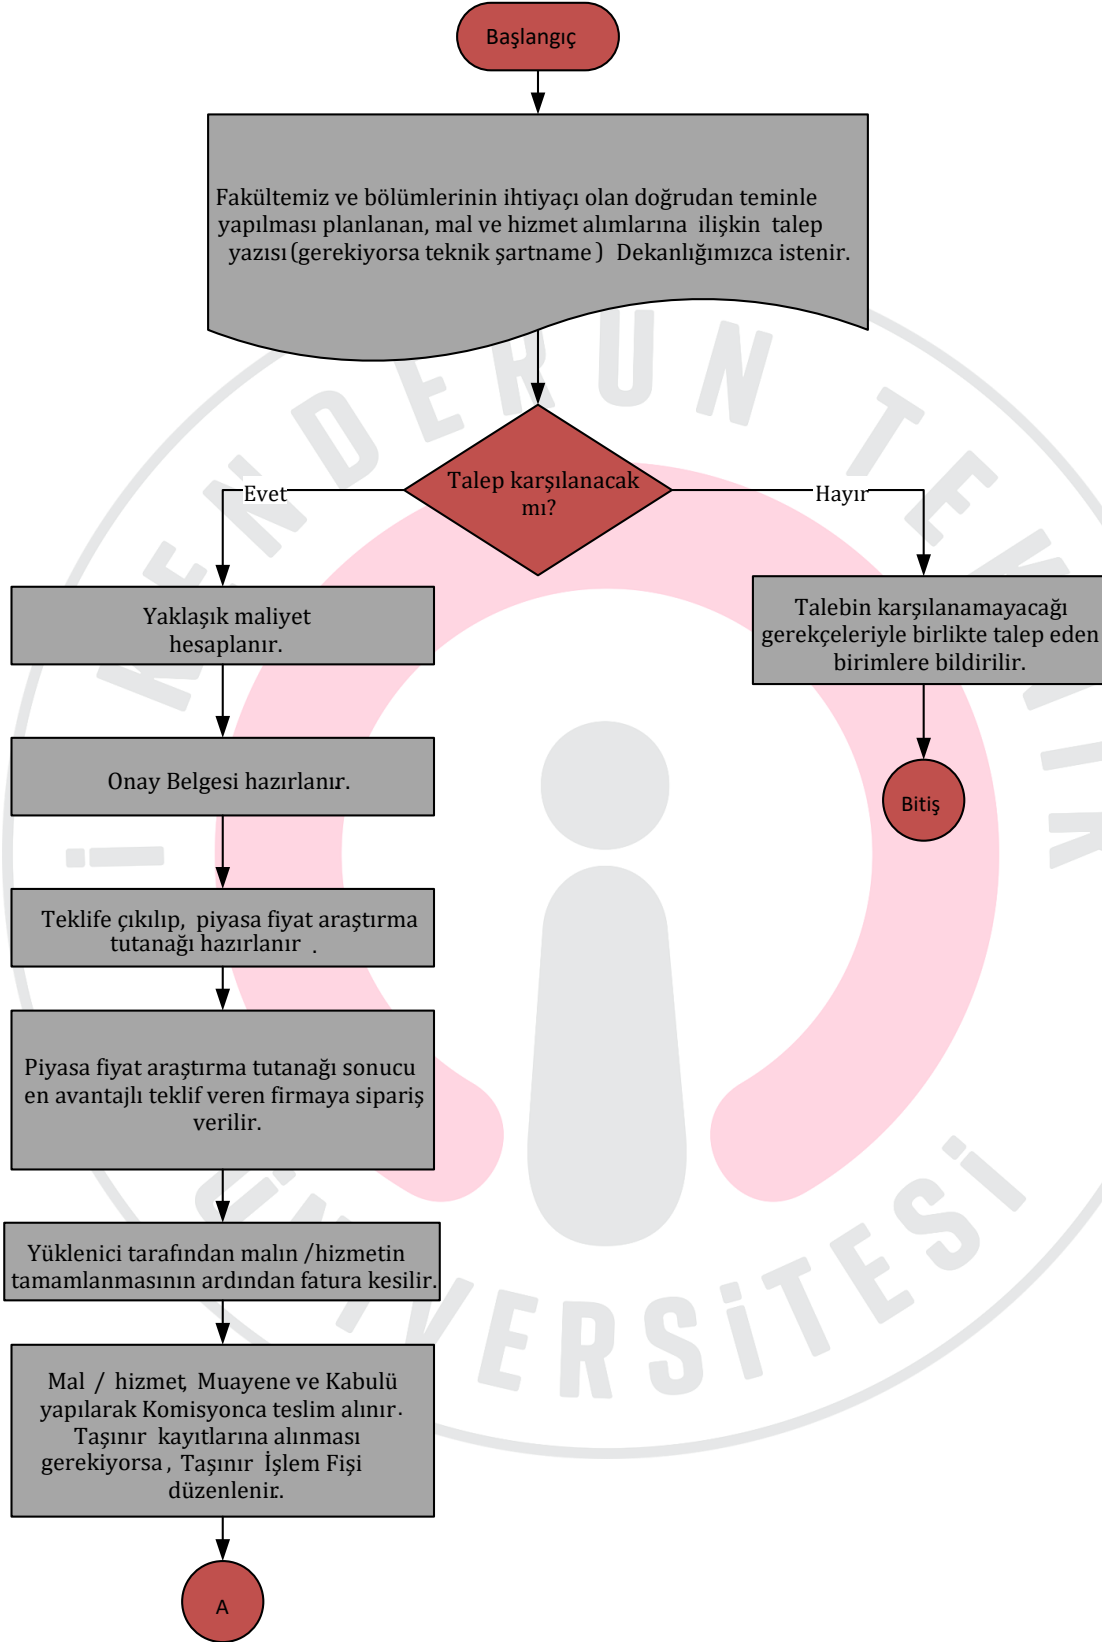

	DOĞRUDAN TEMİN İŞ AKIŞ ŞEMASI			
	Doküman No.	MDBF-İAŞ-025	Revizyon Tarihi	-
	İlk Yayın Tarihi	15.12.2022	Revizyon No.	-
			Sayfa No.	2

Hazırlayan Birim Kalite Komisyonu	Doküman Onay Kalite Koordinatörlüğü	Yürürlük Onay Üniversite Kalite Komisyonu
---	---	---

	DOĞRUDAN TEMİN İŞ AKIŞ ŞEMASI			
	Doküman No.	MDBF-İAŞ-025	Revizyon Tarihi	-
	İlk Yayın Tarihi	15.12.2022	Revizyon No.	-
			Sayfa No.	2

Hazırlayan Birim Kalite Komisyonu	Doküman Onay Kalite Koordinatörlüğü	Yürürlük Onay Üniversite Kalite Komisyonu
--------------------------------------	--	--