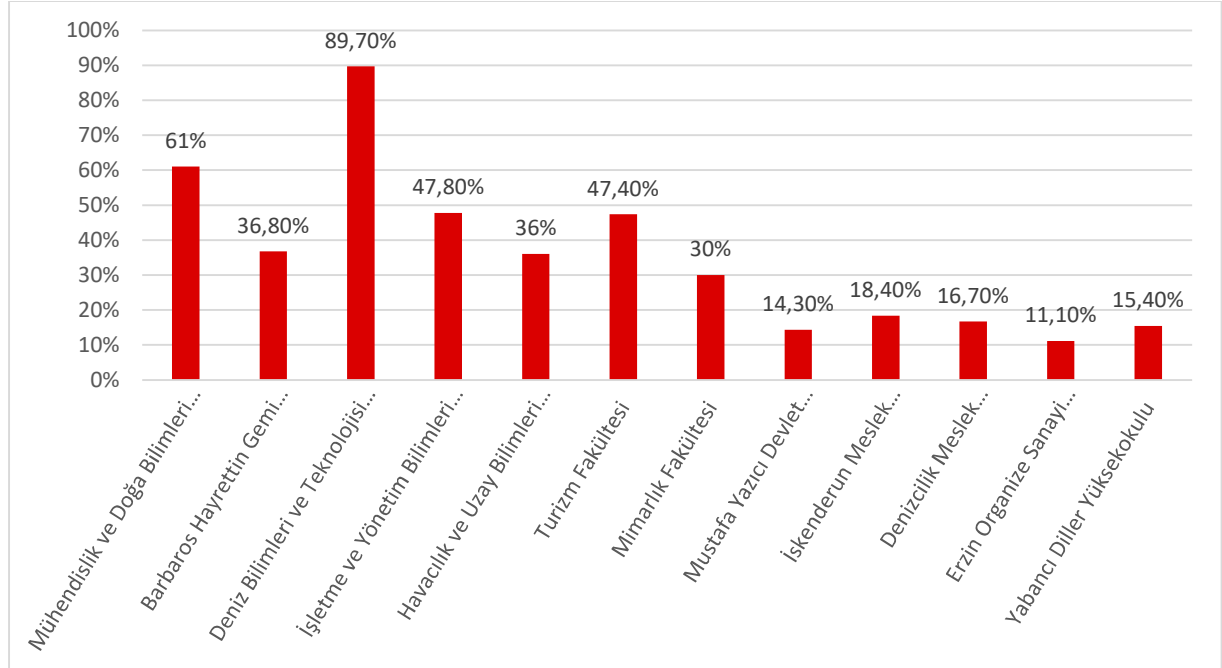

7- 2022 YILI İTİBARIYLA BİRİM BAZINDA AKADEMİK TEŞVİK ÖDENEĞİNDEN YARARLANAN ÖĞRETİM ELEMANI ORANI