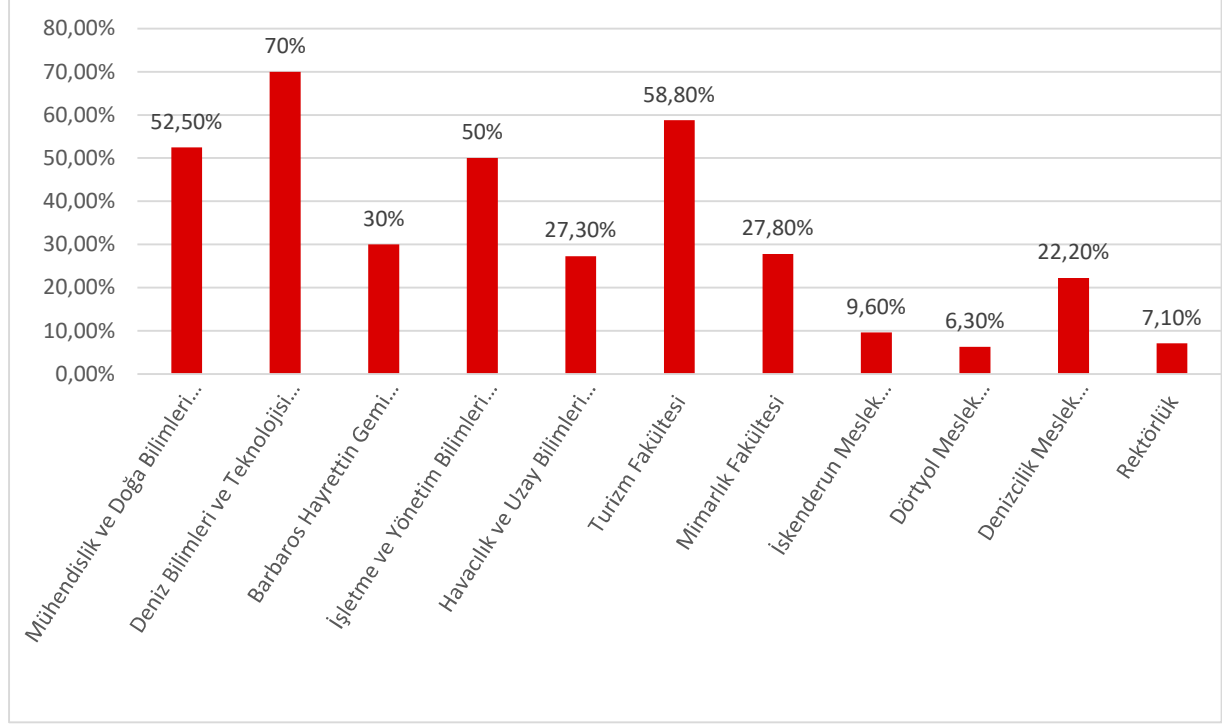

AKADEMİK TEŞVİK ÖDENEĞİ RAPORU			
	Doküman No.	RPR-001	Revizyon Tarihi	-
	İlk Yayın Tarihi		Revizyon No.	-
			Sayfa Adedi	7

6- 2021 YILI İTİBARIYLA BİRİM BAZINDA AKADEMİK TEŞVİK ÖDENEĞİNDEN YARARLANAN ÖĞRETİM ELEMANI ORANI