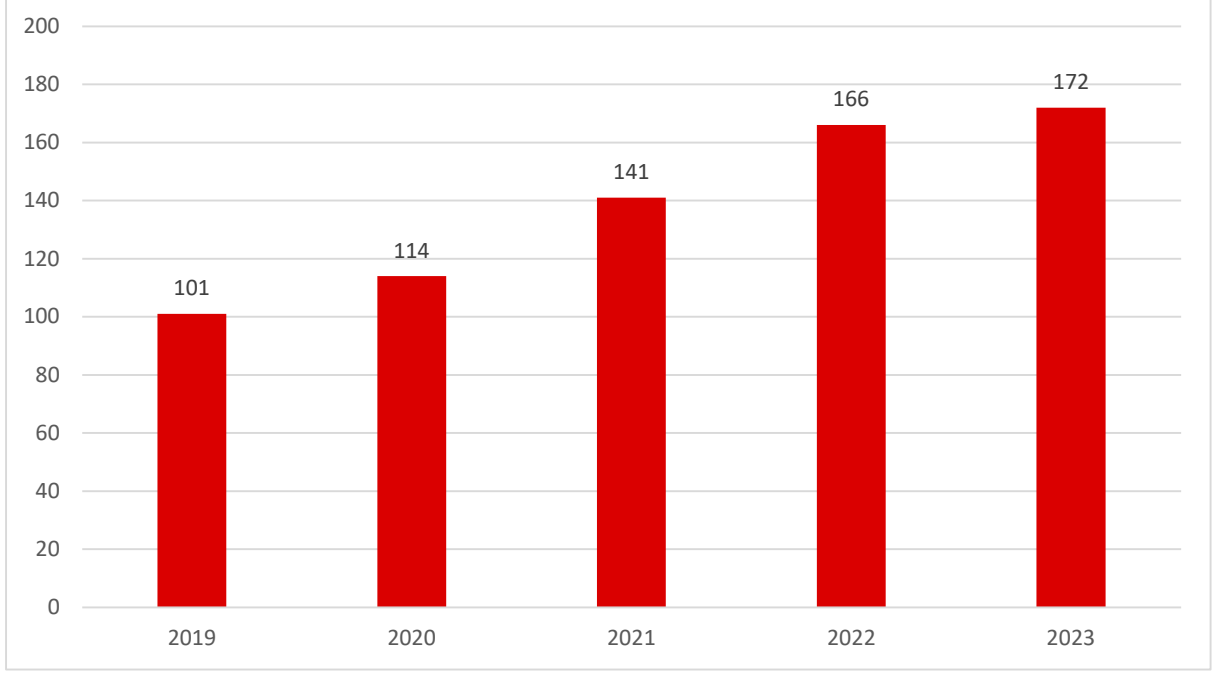

AKADEMİK TEŞVİK ÖDENEĞİ RAPORU				
	Doküman No.	RPR-001	Revizyon Tarihi	-
	İlk Yayın Tarihi		Revizyon No.	-
			Sayfa Adedi	7

1- YIL BAZINDA AKADEMİK TEŞVİK ÖDENEĞİNDEN YARARLANAN TOPLAM ÖĞRETİM ELEMANI SAYISI