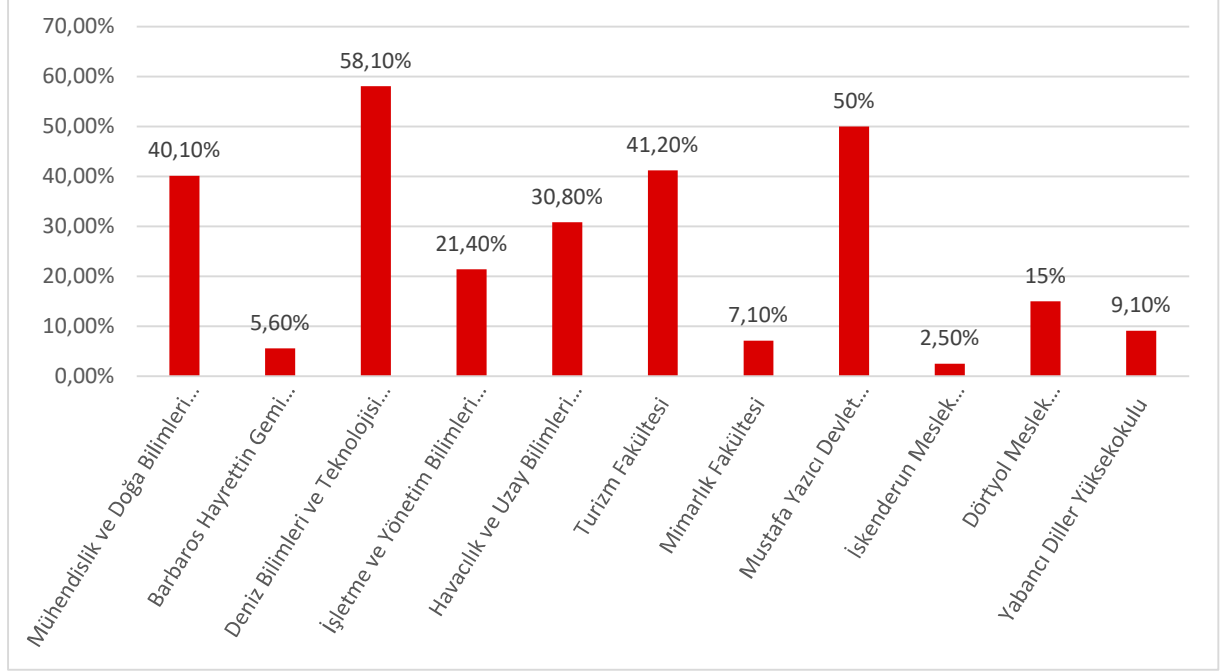

AKADEMİK TEŞVİK ÖDENEĞİ RAPORU			
	Doküman No.	RPR-001	Revizyon Tarihi	-
	İlk Yayın Tarihi		Revizyon No.	-
			Sayfa Adedi	7

4- 2019 YILI İTİBARIYLA BİRİM BAZINDA AKADEMİK TEŞVİK ÖDENEĞİNDEN YARARLANAN ÖĞRETİM ELEMANI ORANI