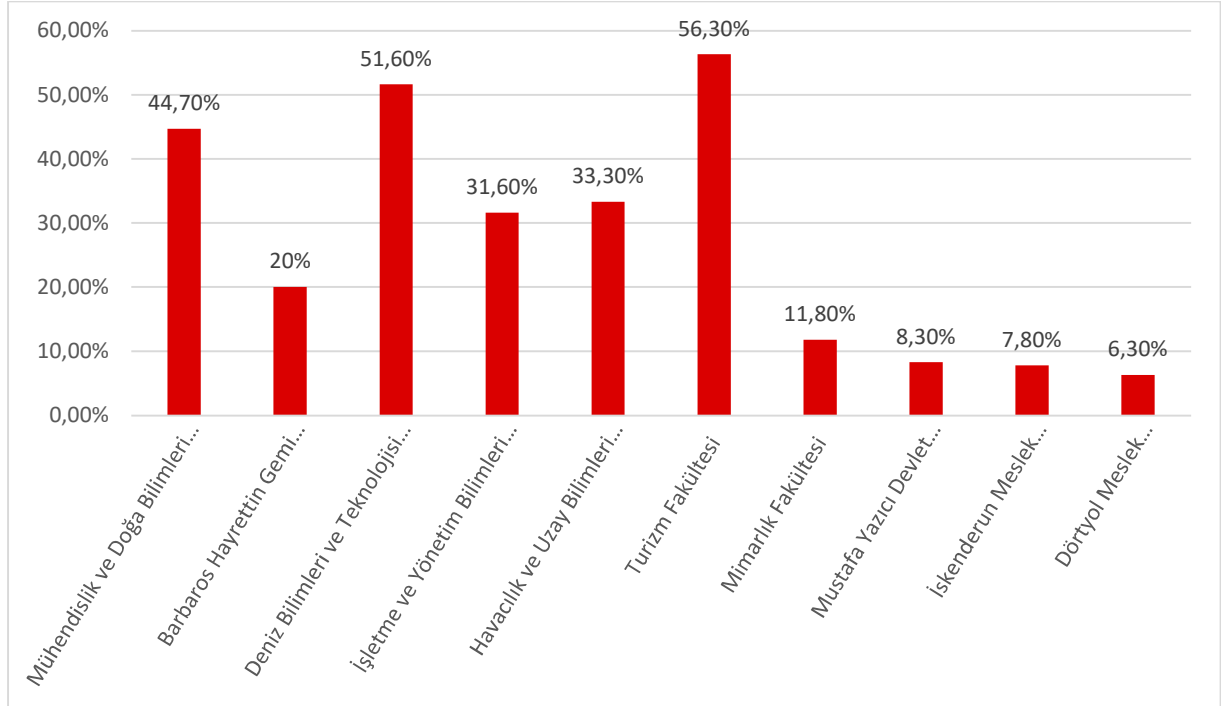

5- 2020 YILI İTİBARIYLA BİRİM BAZINDA AKADEMİK TEŞVİK ÖDENEĞİNDEN YARARLANAN ÖĞRETİM ELEMANI ORANI