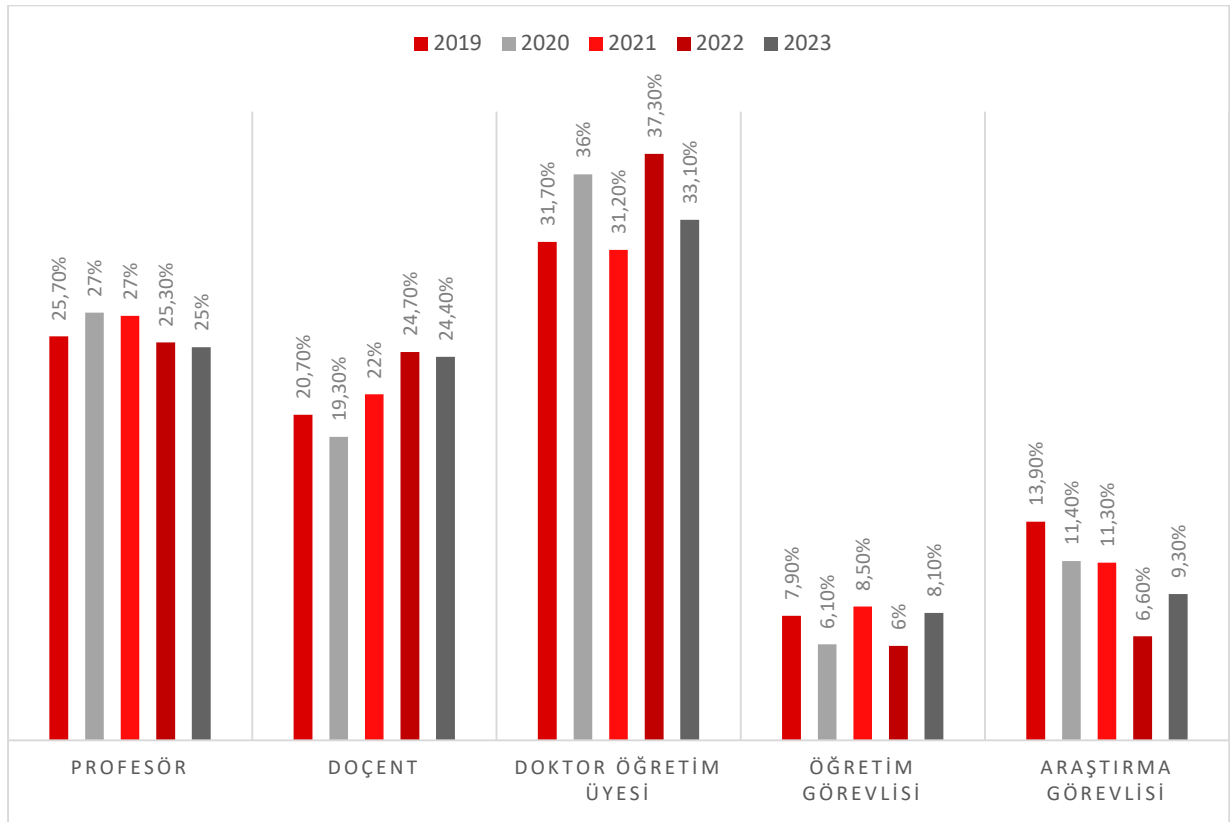

AKADEMİK TEŞVİK ÖDENEĞİ RAPORU				
	Doküman No.	RPR-001	Revizyon Tarihi	-
	İlk Yayın Tarihi		Revizyon No.	-
			Sayfa Adedi	7

3-YIL VE ÜNVAN BAZINDA AKADEMİK TEŞVİK ÖDENEĞİNDEN YARARLANAN ÖĞRETİM ELEMANI ORANI